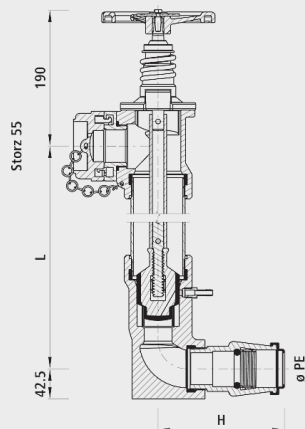

## Bewässerungshydrant Überflur mit Handrad

### Ausführung

- Für Wasser bis max. 40 °C
- Alle Teile korrosionsbeständig
- Automatische Entwässerung mit Druckwasserschutz
- Einlauf mit Steckfitting d 50 oder d 63 (andere Dimensionen auf Anfrage)
- Auslauf Storz 55 mit Blindkupplung
- SVGW zertifiziert

	<b>ø PE</b>	<b>L (mm)</b>	<b>H (mm)</b>	<b>PN (bar)</b>	<b>Gewicht (kg)</b>	<b>NPK-Nr. 412</b>
N765050110	50	1100	170	16	19.800	854121
N765050120	50	1200	170	16	20.700	854121
N765050130	50	1300	170	16	21.600	854121
N765050140	50	1400	170	16	22.500	854121
N765050150	50	1500	170	16	23.400	854121
N765050160	50	1600	170	16	24.300	854121
N765050170	50	1700	170	16	25.200	854121
N765050180	50	1800	170	16	26.100	854121
N765050190	50	1900	170	16	27.000	854121
N765050200	50	2000	170	16	27.900	854121
N765050210	50	2100	170	16	28.800	854121
N765050220	50	2200	170	16	29.700	854121
N765050230	50	2300	170	16	30.600	854121
N765050240	50	2400	170	16	31.500	854121
N765050250	50	2500	170	16	32.400	854121
N765050260	50	2600	170	16	33.300	854121
N765063110	63	1100	185	16	20.300	854122
N765063120	63	1200	185	16	21.200	854122
N765063130	63	1300	185	16	22.100	854122
N765063140	63	1400	185	16	23.000	854122
N765063150	63	1500	185	16	23.900	854122
N765063160	63	1600	185	16	24.800	854122
N765063170	63	1700	185	16	25.700	854122
N765063180	63	1800	185	16	26.600	854122
N765063190	63	1900	185	16	27.500	854122
N765063200	63	2000	185	16	28.400	854122
N765063210	63	2100	185	16	29.300	854122
N765063220	63	2200	185	16	30.200	854122
N765063230	63	2300	185	16	31.100	854122
N765063240	63	2400	185	16	32.000	854122
N765063250	63	2500	185	16	32.900	854122
N765063260	63	2600	185	16	33.800	854122