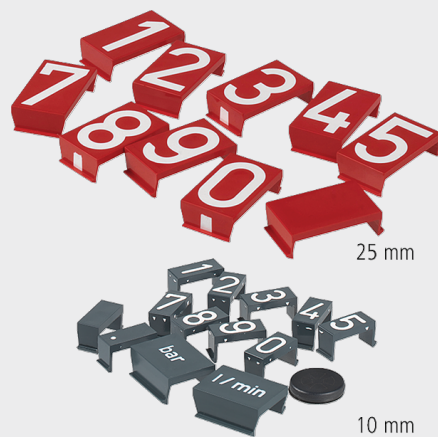

# Hydranten-Nummern

## Werkstoff

- Kunststoff, rot / anthrazit / blau

	Farbe	Grösse mm	Ziffer	Gewicht (kg)
N710000020	Anthrazit	25	0	0.010
N710000021	Anthrazit	25	1	0.010
N710000022	Anthrazit	25	2	0.010
N710000023	Anthrazit	25	3	0.010
N710000024	Anthrazit	25	4	0.010
N710000025	Anthrazit	25	5	0.010
N710000026	Anthrazit	25	6/9	0.010
N710000027	Anthrazit	25	7	0.010
N710000028	Anthrazit	25	8	0.010
N710000030	Anthrazit	25	Leer	0.010
N710000000	Rot	25	0	0.010
N710000001	Rot	25	1	0.010
N710000002	Rot	25	2	0.010
N710000003	Rot	25	3	0.010
N710000004	Rot	25	4	0.010
N710000005	Rot	25	5	0.010
N710000006	Rot	25	6, 9	0.010
N710000007	Rot	25	7	0.010
N710000008	Rot	25	8	0.010
N710000010	Rot	25	Leer	0.010
N710000040	Blau	25	0	0.010
N710000041	Blau	25	1	0.010
N710000042	Blau	25	2	0.010