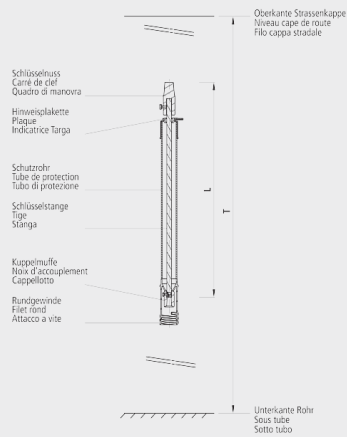

Einbaugarnitur starr für Hawlinger

9110

Anwendung

- Für alle Hawlinger-Armaturen

Eigenschaften

- Die 180°-Drehbewegung ist mit einer blauen Hinweisplakette markiert.
- Sonderlängen auf Anfrage
- Hinweisplakette (Nr. 911999998) gelb
- Hinweisplakette (Nr. 911999999) blau

Werkstoff

- Einbaugarnituren
 - Schutzrohr aus PE
 - Schlüsselnuss Sphäroguss EN-GJS-400 (GGG 40), verzinkt
 - Kuppelmuffe Sphäroguss EN-GJS-400 (GGG 40), verzinkt
 - Schlüsselstangen Stahl verzinkt

	DN	L (mm)	T (mm)	Gewicht (kg)	NPK-Nr. 411	NPK-Nr. 412
911000000	1 1/2"	1250	1700	3.300	871312	871155