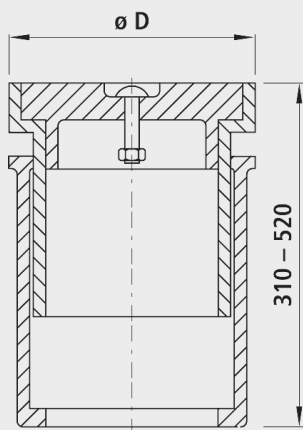

# Strassenkappe EASY-LIFT 8-eckig, Grösse 1

4588

## Eigenschaften

- Gussform-Oberteil: 8-eckig
- Standarddeckel: Rund
- Teleskopoberteil mit extragrosser Unterstopfungsfläche
- kein Zusammenrosten und Kaltverschweissen
- jederzeit leichtes Öffnen des Glasfaser-Deckels
- verminderte Geräuschbildung

## Werkstoff

- Gehäuse: Guss EN GJL-200 (GG 20)
- Deckel: Kunststoff mit Glasfaser verstärkt
- Kette: INOX

	Gr.	ø D (mm)	Gewicht (kg)	NPK-Nr. 412
4588000000	1	221/205	19.500	872152