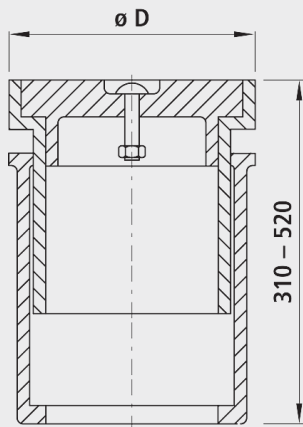

Strassenkappe EASY-LIFT 8-eckig, Grösse 1

4587

Anwendung

- empfohlen für Hauptschieber

Eigenschaften

- Gussform-Oberteil: 8-eckig
- Standarddeckel: Rund
- Teleskopoberteil mit extragrosser Unterstopfungsfläche
- kein Zusammenrosten und Kaltverschweissen
- jederzeit leichtes Öffnen des Glasfaser-Deckels
- verminderte Geräuschbildung

Werkstoff

- Gehäuse: Guss EN GJL-200 (GG 20)
- Deckel: Kunststoff mit Glasfaser verstärkt
- Kette: INOX

	Gr.	$\varnothing D$ (mm)	Gewicht (kg)	NPK-Nr. 412
4587000000	1	221/205	19.500	872152