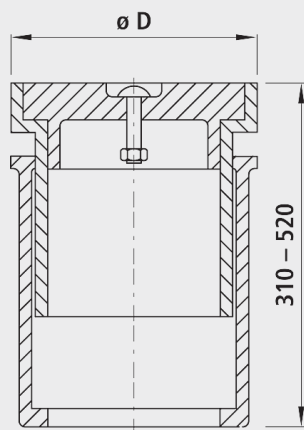

Strassenkappe EASY-LIFT, Grösse 0

457400

Anwendung

- Empfohlen für Hausanschluss-Schieber

Eigenschaften

- Teleskopoberteil mit extragrosser Unterstopfungsfläche, lange Ausführung
- kein Zusammenrosten und Kaltverschweissen
- jederzeit leichtes Öffnen des Glasfaser-Deckels
- verminderte Geräuschbildung

Werkstoff

- Gehäuse: Guss EN GJL-200 (GG 20)
- Deckel: Kunststoff mit Glasfaser verstärkt
- Kette: INOX

	Gr.	$\varnothing D$ (mm)	Gewicht (kg)	NPK-Nr. 412
4574000000	0	155	12.100	872151