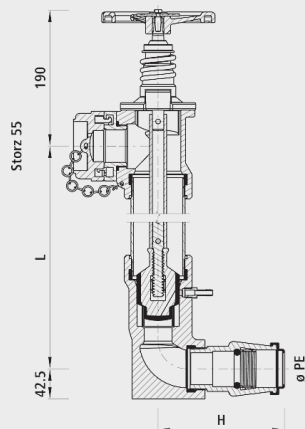

### Versione

- Per acqua fino a max. 40 °C
- Tutte le parti resistenti alla corrosione
- Svuotamento automatico con protezione della pressione dell'acqua
- Ingresso con raccordo ad innesto d 50 oppure d 63 (altre dimensioni su richiesta)
- Uscita Storz 55 con giunto cieco
- Certificato SSIGA

### Materiale

- Parte superiore del corpo: EN-GJS-400, rivestimento in EWS RAL 9006, vernice di protezione anti UV
- Parte inferiore del corpo: EN-GJS-400, rivestimento in EWS
- Giunto fisso e cieco Storz: alluminio
- Tubo montante: acciaio zincato, 2½"
- Prolunga mandrino: INOX 1.4301
- Cono di valvola: ottone, guarnizione morbida EPDM
- Volantino: EN-GJS-400, rivestimento in EWS RAL 9006, vernice di protezione anti UV