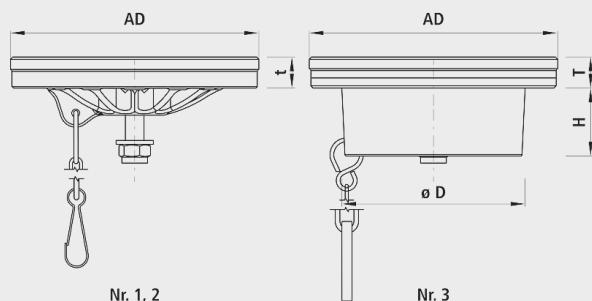

Coperchio di risanamento, misura 1

4584

Tipi

- 1 = Hawle, VonRoll e Camponovo
- 2 = Suba
- 3 = Hawle con pettine

Applicazione

- Compatibile con vecchie cappe stradali

Caratteristiche

- I magneti permanenti garantiscono un fissaggio sicuro
- Niente ruggine e saldatura a freddo
- facile apertura in qualsiasi momento del coperchio in fibra di vetro
- Resistente chimicamente agli oli, alle soluzioni saline, ai combustibili e ai carburanti
- Resistente alle temperature e ai raggi UV
- ridotta formazione di rumori

	Misura	Tipo	AD (mm)	ø D	T (mm)	H (mm)	Peso (kg)
4584000010	1	1	160		20		0.700
4584200010	1	2	160		15		0.700
4584000011	1	3	160	118	20	45	0.700