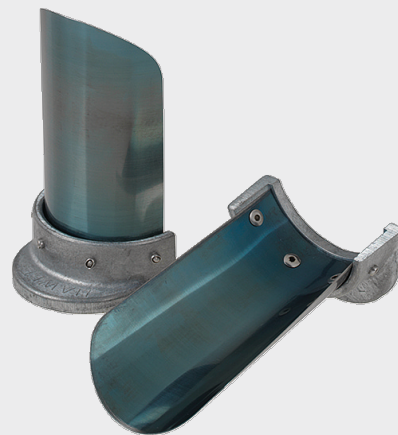

Conchiglie di estrazione per raccordi ad innesto

6010

Applicazione

- Conchiglie per estrazione per lo smontaggio di tutti i raccordi ad innesto

	ø PE	Pezzi/Set	Peso (kg)
6010020000	20	2	0.020
6010025000	25	2	0.040
6010032000	32	2	0.050
6010040000	40	2	0.070
6010050000	50	2	0.100
6010063000	63	2	0.170
6010075000	75	3	0.200
6010090000	90	3	0.320
6010110000	110	3	0.400