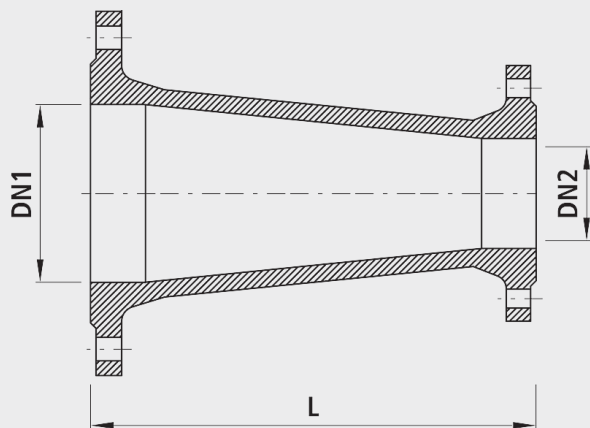

## Réduction à brides, PN 16

8550

**Matière**

- Corps
  - Fonte sphéroïdale EN-GJS-400 (GGG 40),
  - Revêtement EWS selon GSK, RAL-GZ 662, épaisseur de couche min. 250 µm

**Attention**

- Longeurs spéciales jusqu'à 2000 mm et formes spéciales selon dessin en ac. 37, avec revêtement EWS, sur demande