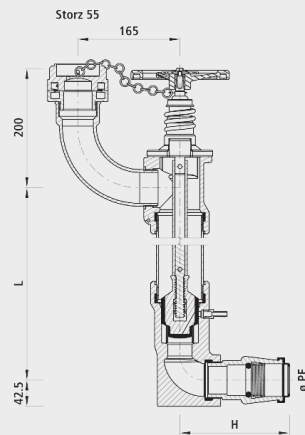

Underfloor irrigation hydrant with handwheel

N767

Design

- For water up to max. 40 \bar{m}
- All parts are corrosion resistant
- Automatic drainage with watertight protection for pressurised water
- Inlet with plug in fitting d 50 or d 63 (other dimensions available on request)
- Outlet Storz 55 with blind coupling
- SGVW certified

	ø PE	L (mm)	H (mm)	PN (bar)	weight (kg)	NPK No. 412
N767050030	50	300	170	16	14.100	854221
N767050040	50	400	170	16	15.000	854221
N767050050	50	500	170	16	15.900	854221
N767050060	50	600	170	16	16.800	854221
N767050070	50	700	170	16	17.700	854221
N767050080	50	800	170	16	18.600	854221
N767050090	50	900	170	16	19.500	854221
N767050100	50	1000	170	16	20.400	854221
N767050110	50	1100	170	16	21.300	854221
N767050120	50	1200	170	16	22.200	854221
N767050130	50	1300	170	16	23.100	854221
N767050140	50	1400	170	16	24.000	854221
N767050150	50	1500	170	16	24.900	854221
N767050160	50	1600	170	16	25.800	854221
N767050170	50	1700	170	16	26.700	854221
N767050180	50	1800	170	16	27.600	854221
N767063030	63	300	185	16	14.600	854222
N767063040	63	400	185	16	15.500	854222
N767063050	63	500	185	16	16.400	854222
N767063060	63	600	185	16	17.300	854222
N767063070	63	700	185	16	18.200	854222
N767063080	63	800	185	16	19.100	854222
N767063090	63	900	185	16	20.000	854222
N767063100	63	1000	185	16	20.900	854222
N767063110	63	1100	185	16	21.800	854222
N767063120	63	1200	185	16	22.700	854222
N767063130	63	1300	185	16	23.600	854222
N767063140	63	1400	185	16	24.500	854222
N767063150	63	1500	185	16	25.400	854222
N767063160	63	1600	185	16	26.300	854222
N767063170	63	1700	185	16	27.200	854222
N767063180	63	1800	185	16	28.100	854222