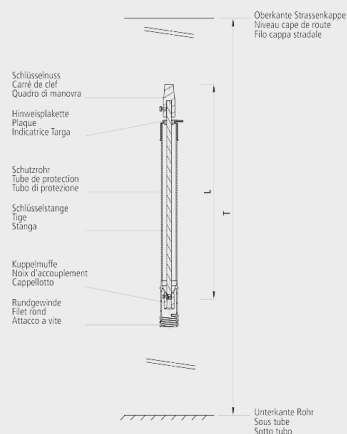

Installation kit rigid for Hawlinger

9110

Application

- For all Hawlinger fittings

Characteristics

- The 180° rotation is marked with a blue sign plate.
- Special lengths on request
- Hinweisplakette (Nr. 911999998) gelb
- Hinweisplakette (Nr. 911999999) blau

Material

- Einbaugarnituren
 - Schutzrohr aus PE
 - Schlüsselnuss Sphäroguss EN-GJS-400 (GGG 40), verzinkt
 - Kuppelmuffe Sphäroguss EN-GJS-400 (GGG 40), verzinkt
 - Schlüsselstangen Stahl verzinkt

	DN	L (mm)	D (mm)	weight (kg)	NPK No. 411	NPK No. 412
911000000	1 1/2"	1250	1700	3.300	871312	871155