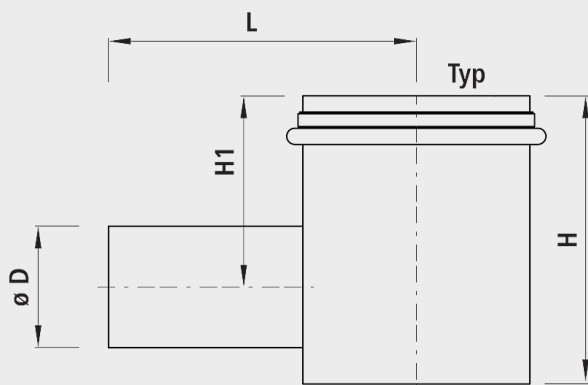

Baseplate short, horizontal outlet

2107

Application

- Non-siphoned base plate for the Hawle drain and overflow type N and type OS

Material

- Polypropylene (PP)

	Type	ø D	L (mm)	H1 (mm)	H (mm)	weight (kg)	NPK No. 411
2107075000	75	75	190	118	178	1.200	842562
2107110000	110	110	220	135	213	1.900	842564
2107160000	160	160	377	156	255	6.400	842566
2107200000	200	200	427	175	295	7.500	842568