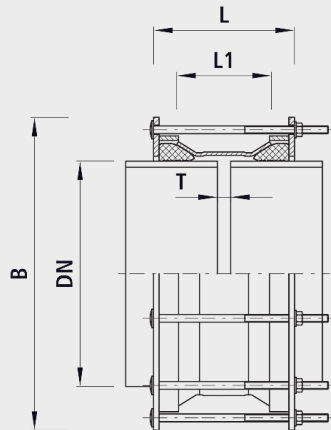

Verbinder HAWLE-MULTI-/LARGESIZE nicht längskraftschlüssig, PN 16

7228

Anwendung

- Mehrbereichskupplung für alle Rohrarten ohne Schubsicherung
- Schlaufbar

Eigenschaften

- Die kegelförmige Dichtungsmanschette erlaubt eine Rohrtoleranz von 30 mm.
- Flanschen-Anschlussmasse
- nach EN 1092-2
- Betriebstemperatur
- max. 40°C
- Druckstufe PN 16
- Andere Druckstufen auf Anfrage möglich
- Der Korrosionsschutz dieser Mehrbereichskupplung ist mit der bewährten Rilsan®-Beschichtungstechnik.