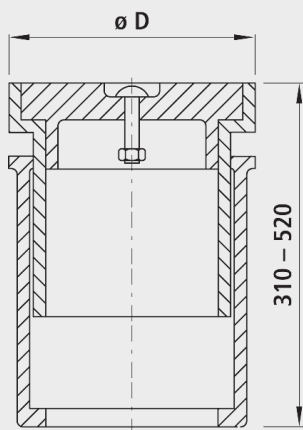

Strassenkappe EASY-LIFT 8-eckig, Grösse 1

4588

Anwendung

- empfohlen für Hauptschieber

Eigenschaften

- Gussform-Oberteil: 8-eckig
- Standarddeckel: Rund
- Teleskopoberteil mit extragrosser Unterstopfungsfläche
- kein Zusammenrosten und Kaltverschweissen
- jederzeit leichtes Öffnen des Glasfaser-Deckels
- verminderte Geräuschbildung

Werkstoff

- Gehäuse: Guss EN GJL-200 (GG 20)
- Deckel: Kunststoff mit Glasfaser verstärkt
- Kette: INOX

	Gr.	ø D (mm)	Gewicht (kg)	NPK-Nr. 412
4588000000	1	221/205	19.500	872152