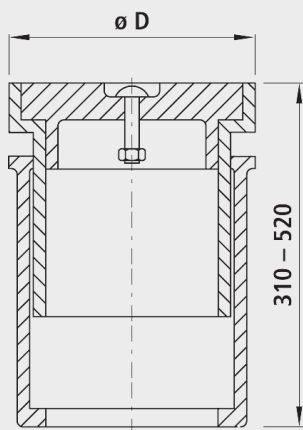

Strassenkappe EASY-LIFT 8-eckig, Grösse 1

4587

Anwendung

- empfohlen für Hauptschieber

Eigenschaften

- Gussform-Oberteil: 8-eckig
- Standarddeckel: Rund
- Teleskopoberteil mit extragrosser Unterstopfungsfläche
- kein Zusammenrosten und Kaltverschweissen
- jederzeit leichtes Öffnen des Glasfaser-Deckels
- verminderte Geräuschbildung

Werkstoff

- Gehäuse: Guss EN GJL-200 (GG 20)
- Deckel: Kunststoff mit Glasfaser verstärkt
- Kette: INOX

	Gr.	$\varnothing D$ (mm)	Gewicht (kg)	NPK-Nr. 412
4587000000	1	221/205	19.500	872152