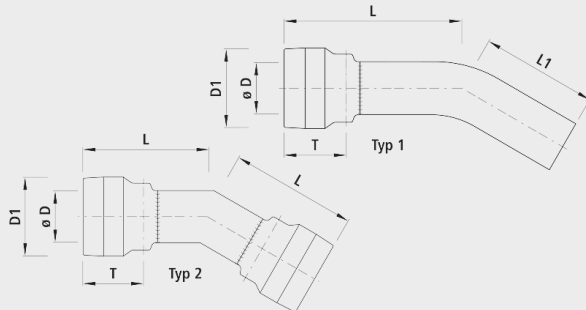

## Bogen HAWLE-GRIP 30°, PN 16

7341

### Anwendung

- PE-Rohre SDR 11/17 können direkt durch Stecken schubsicher verbunden werden.

### Produktthinweis

- DN 250, DN 315, DN 355, DN 400 und DN 450 auf Anfrage

### Eigenschaften

- Typ 1: Mit Spitzendbogen und einer Muffe
- Typ 2: Mit Doppelmuffe
- Patentiertes Zugsicherungssystem
- Flanschen-Anschlussmasse  
- nach EN 1092-2
- Betriebstemperatur  
- max. 40°C
- Druckstufe PN 16
- SVGW zertifiziert