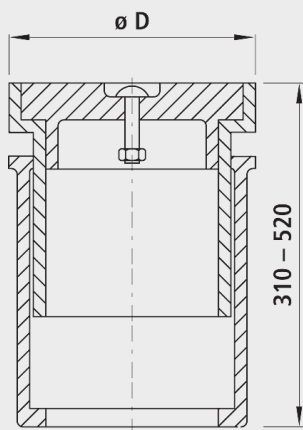

# Strassenkappe EASY-LIFT, Grösse 1, diverse

4583

## Eigenschaften

- mit individueller Deckelbeschriftung
- Teleskopoberteil mit extragrosser Unterstopfungsfläche
- kein Zusammenrosten und Kaltverschweissen
- jederzeit leichtes Öffnen des Glasfaser-Deckels
- verminderte Geräuschbildung

## Werkstoff

- Gehäuse: Guss EN GJL-200 (GG 20)
- Deckel: Kunststoff mit Glasfaser verstärkt
- Kette: INOX

	Medium	Gr.	$\varnothing D$ (mm)	Gewicht (kg)	NPK-Nr. 411	NPK-Nr. 412
4583000100	Abwasser	1	205	18.500	872112	872152
4583000200	Anergie	1	205	18.500	872112	872152