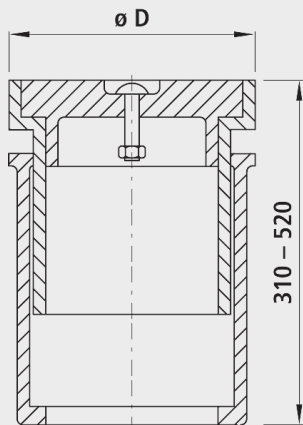

## Strassenkappe EASY-LIFT, Grösse 0

457400

### Eigenschaften

- Teleskopoberteil mit extragrosser Unterstopfungsfläche, lange Ausführung
- kein Zusammenrosten und Kaltverschweissen
- jederzeit leichtes Öffnen des Glasfaser-Deckels
- verminderte Geräuschbildung

### Werkstoff

- Gehäuse: Guss EN GJL-200 (GG 20)
- Deckel: Kunststoff mit Glasfaser verstärkt
- Kette: INOX

	Gr.	$\varnothing D$ (mm)	Gewicht (kg)	NPK-Nr. 412
4574000000	0	155	12.100	872151